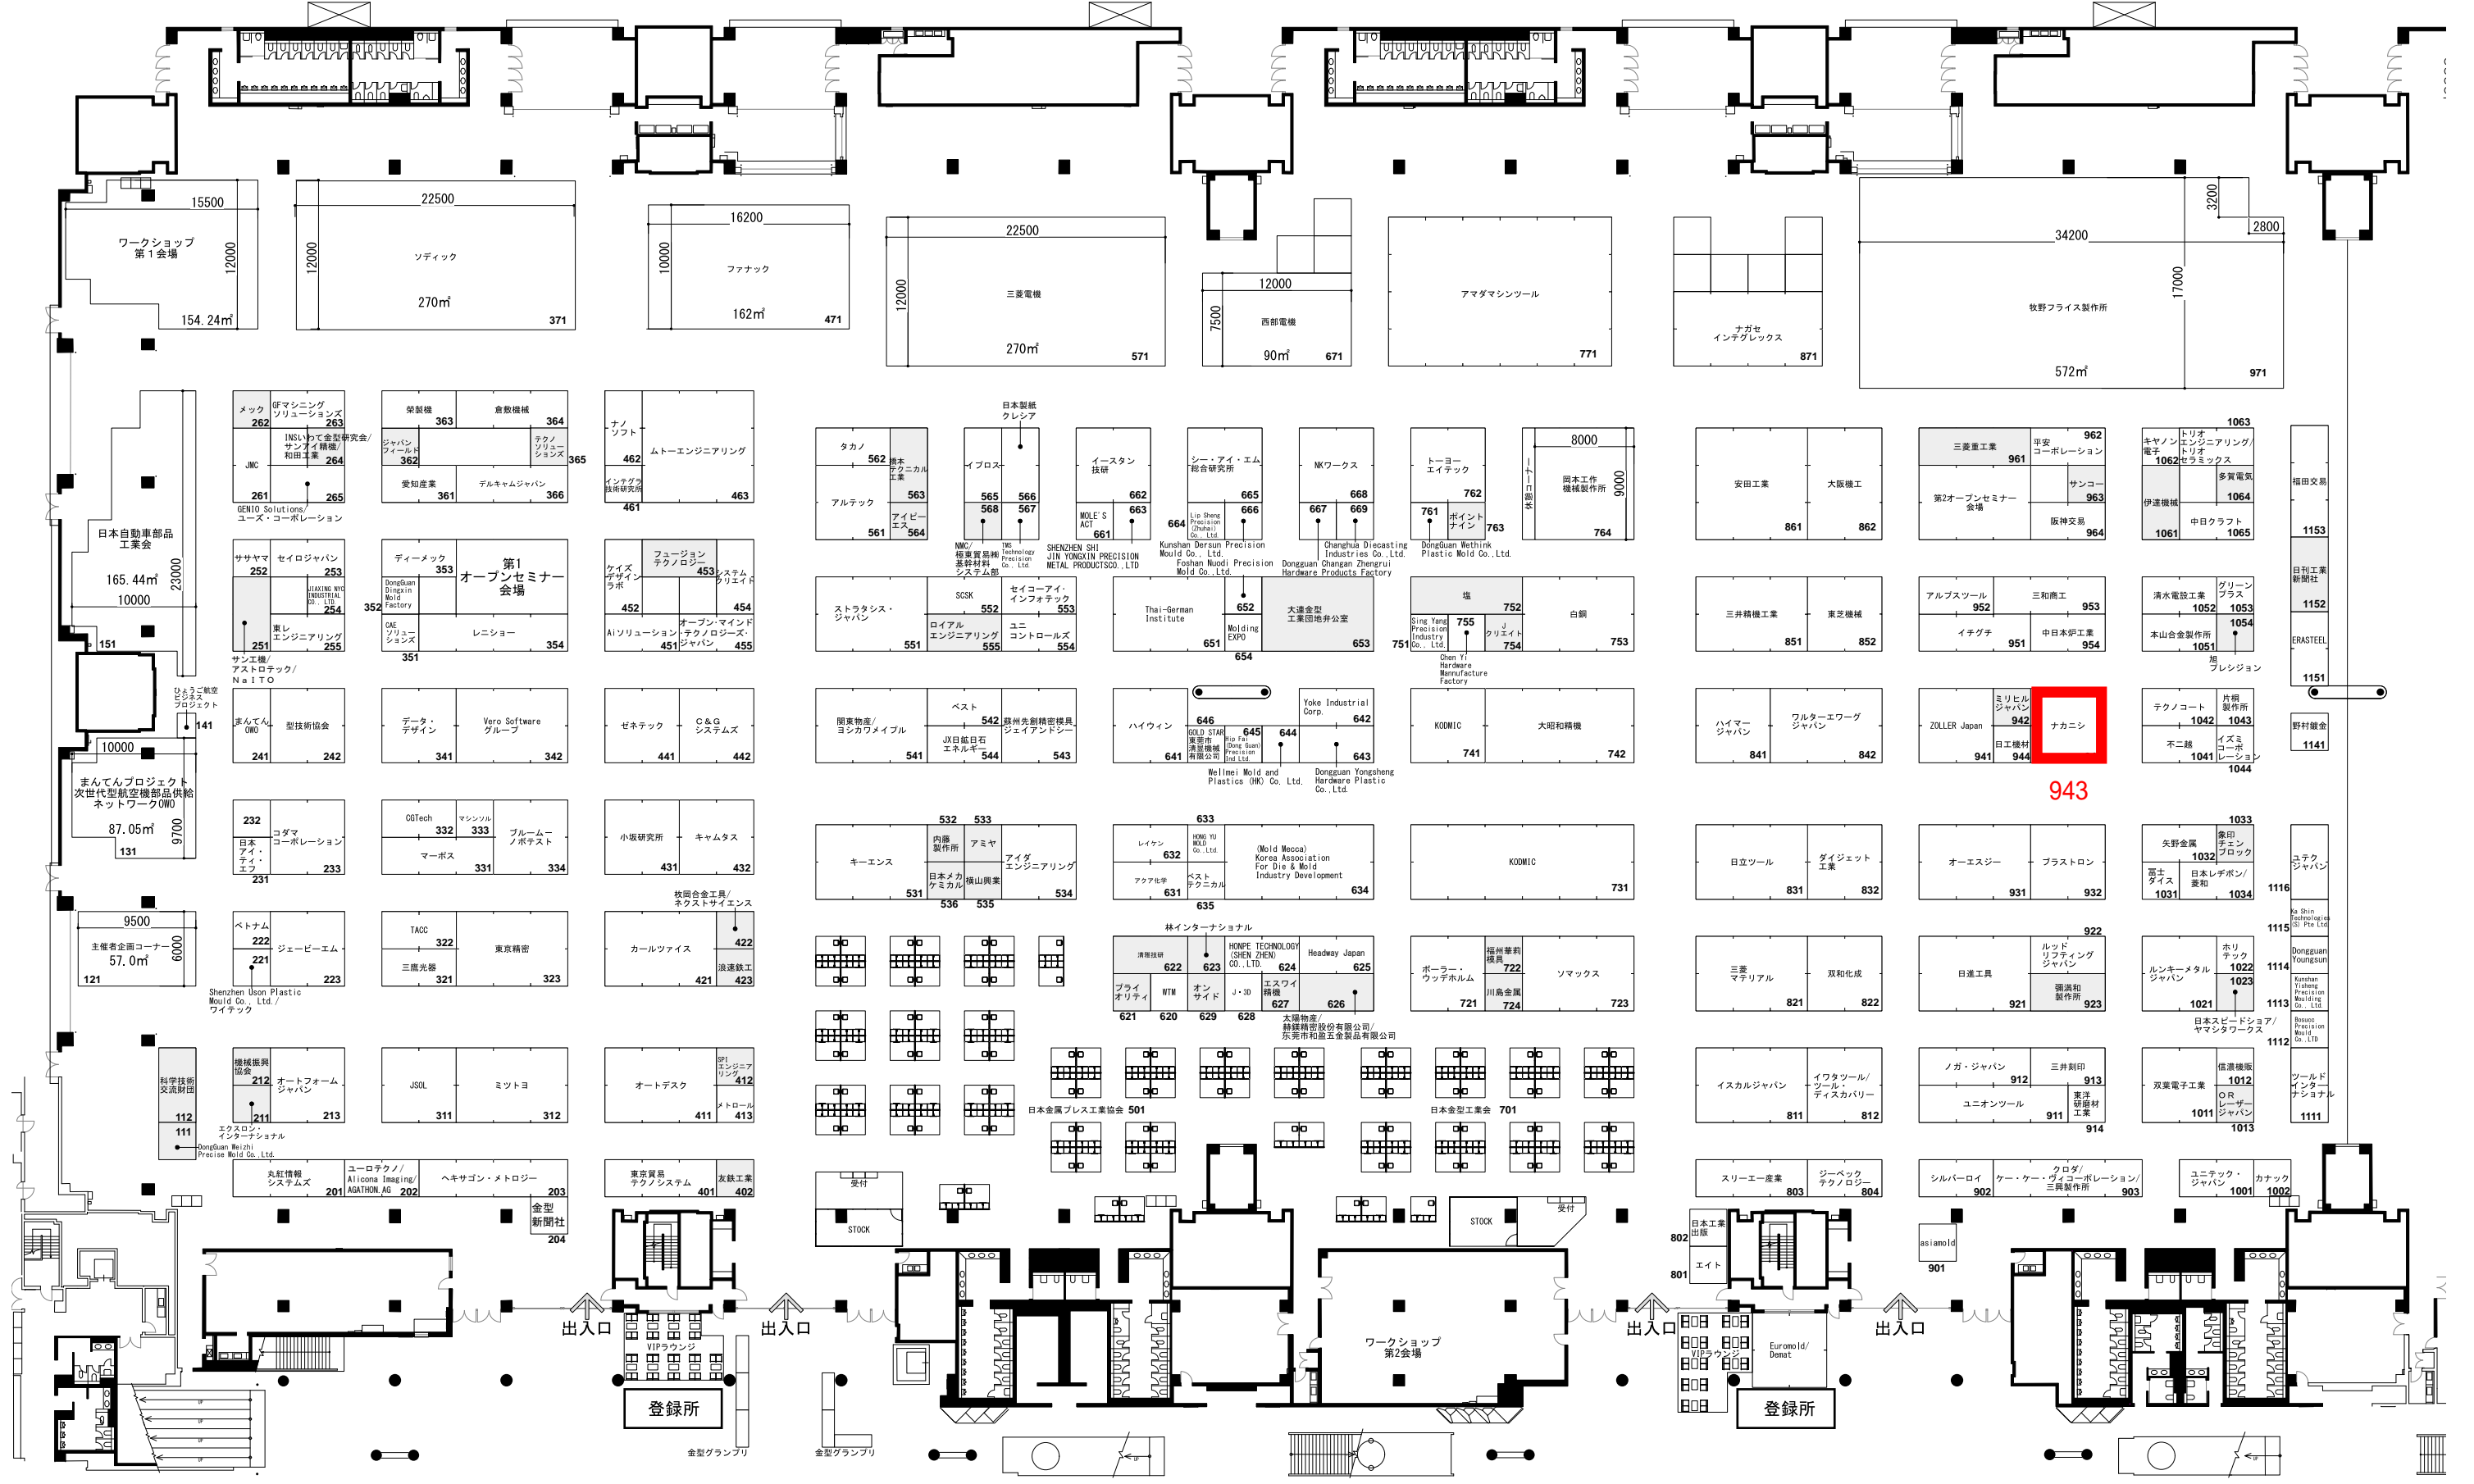

東4H

東5H

INTERMOLD 2015

金型展2015

金属プレス加工技術展 2015

小間凡例

EVENT DATE	2015.04.15-18		
DATE	2015.02.03		
PLACE	東京ビッグサイト	SCALE	1/500 (A3)
			平面図