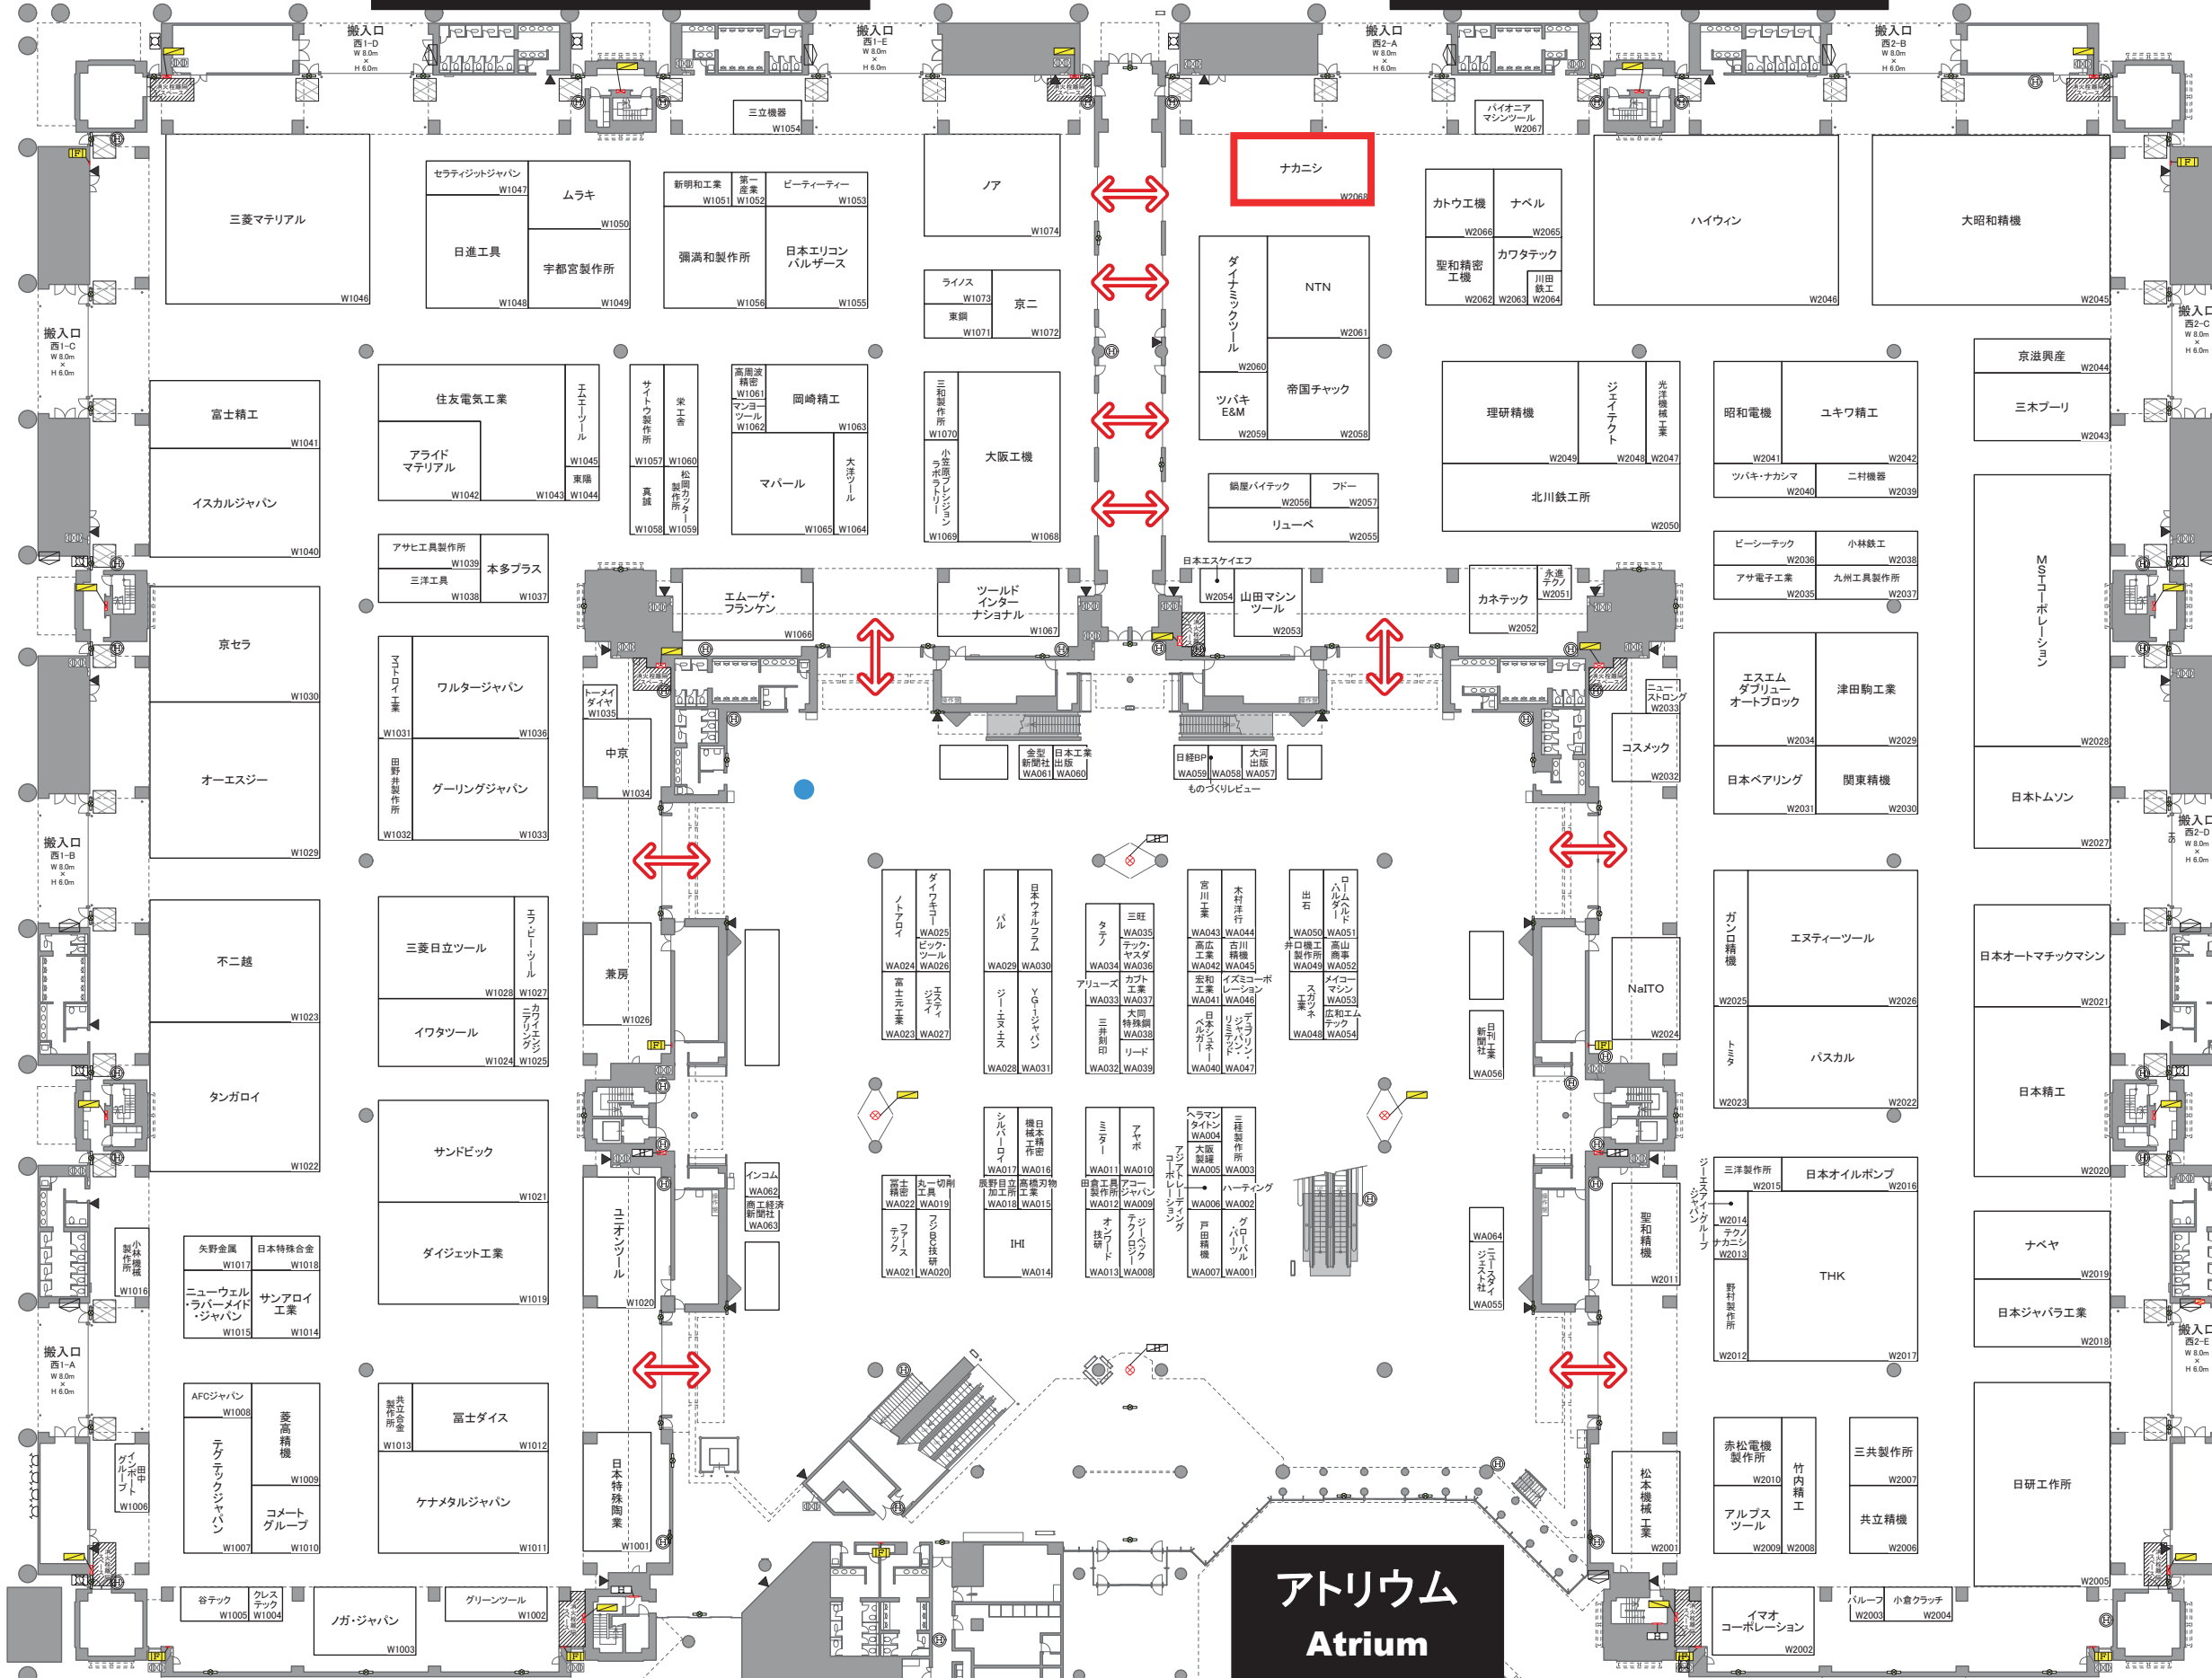

西1ホール West Hall 1

西2ホール West Hall 2

- 防災設備 凡例
- 誘導灯
 - 自火報総合盤
 - 屋内消火栓箱
 - ▼ 排煙スイッチ
 - Ⓜ 消火器(常備)
 - 消防隊専用栓
 - Ⓜ 放水口組込屋内消火栓