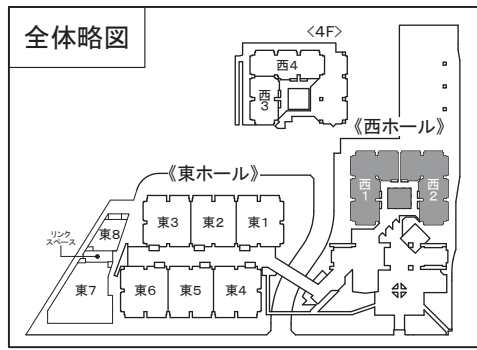

西1ホール West Hall 1

西2ホール West Hall 2

- 防災設備 凡例
- 誘導灯
 - 自火報総合盤
 - 屋内消火栓箱
 - ▼ 排煙スイッチ
 - Ⓜ 消火器(常備)
 - 消防隊専用栓
 - Ⓜ 放水口組込屋内消火栓