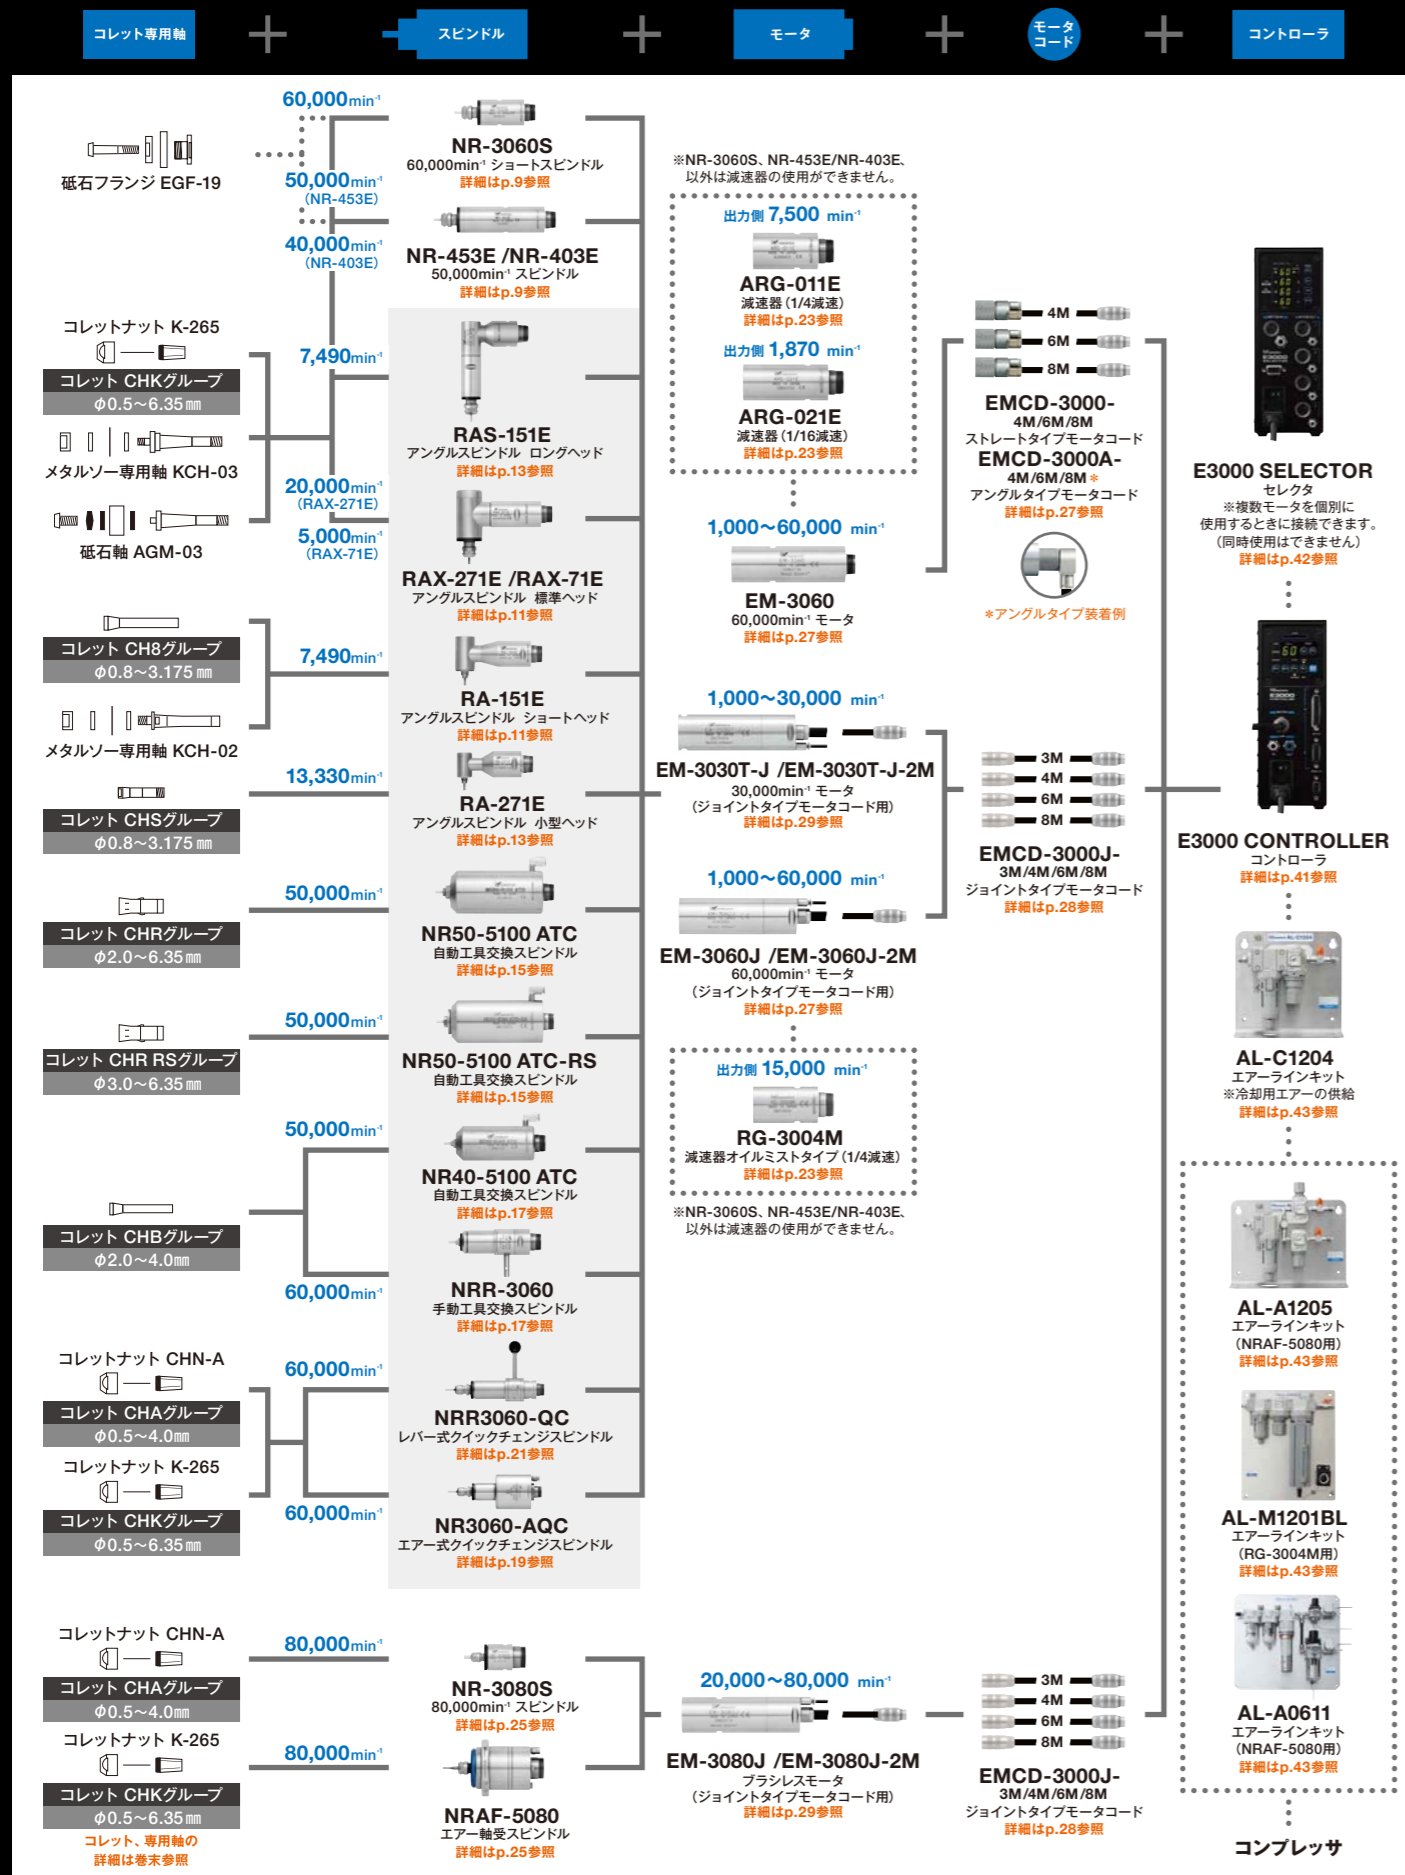

「E3000 シリーズ」システム図

セパレートタイプ (組み合わせ型) $\phi 30/\phi 25/\phi 20$ mm

ワンピースタイプ (一体型) $\phi 30/\phi 25/\phi 20$ mm