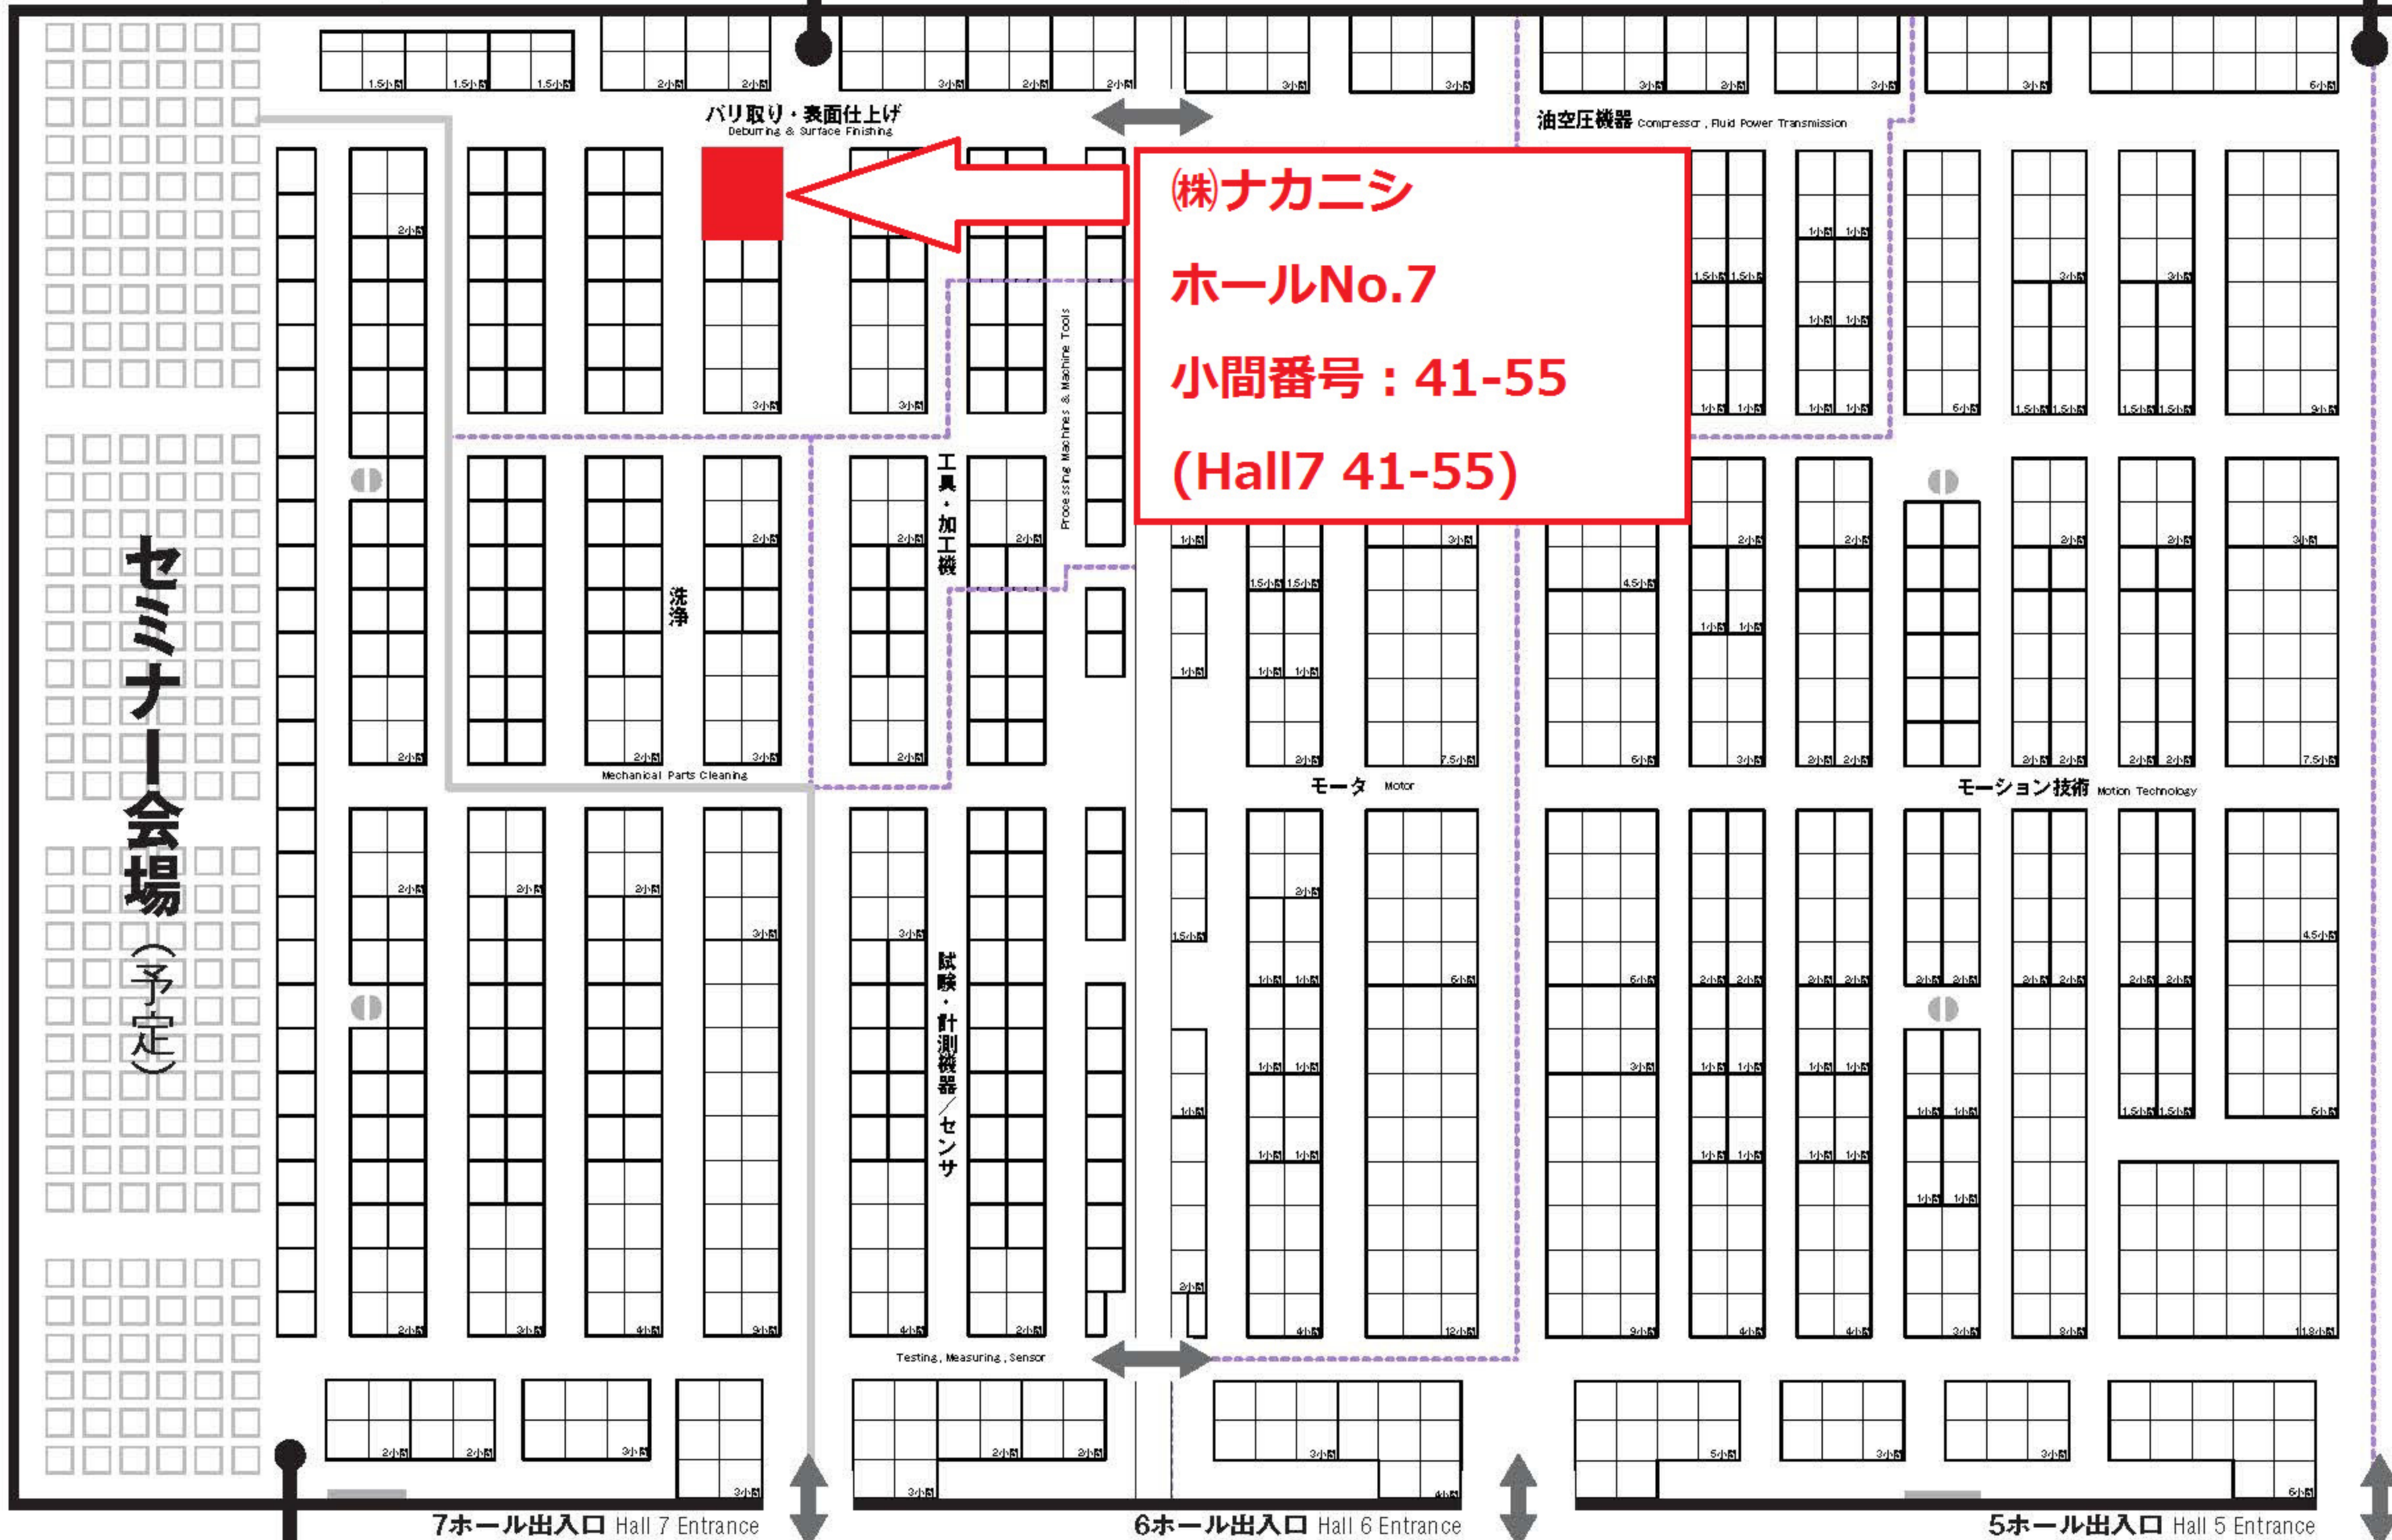

日本ものづくりワールド 2020

Manufacturing World

第24回 機械要素技術展 M-Tech

24th MECHANICAL COMPONENTS & MATERIALS TECHNOLOGY EXPO

7~8ホール Hall 7-8

4~6ホール Hall 4-6

第2回 工場設備・備品展 FacTex

2nd FACTORY FACILITIES & EQUIPMENT EXPO